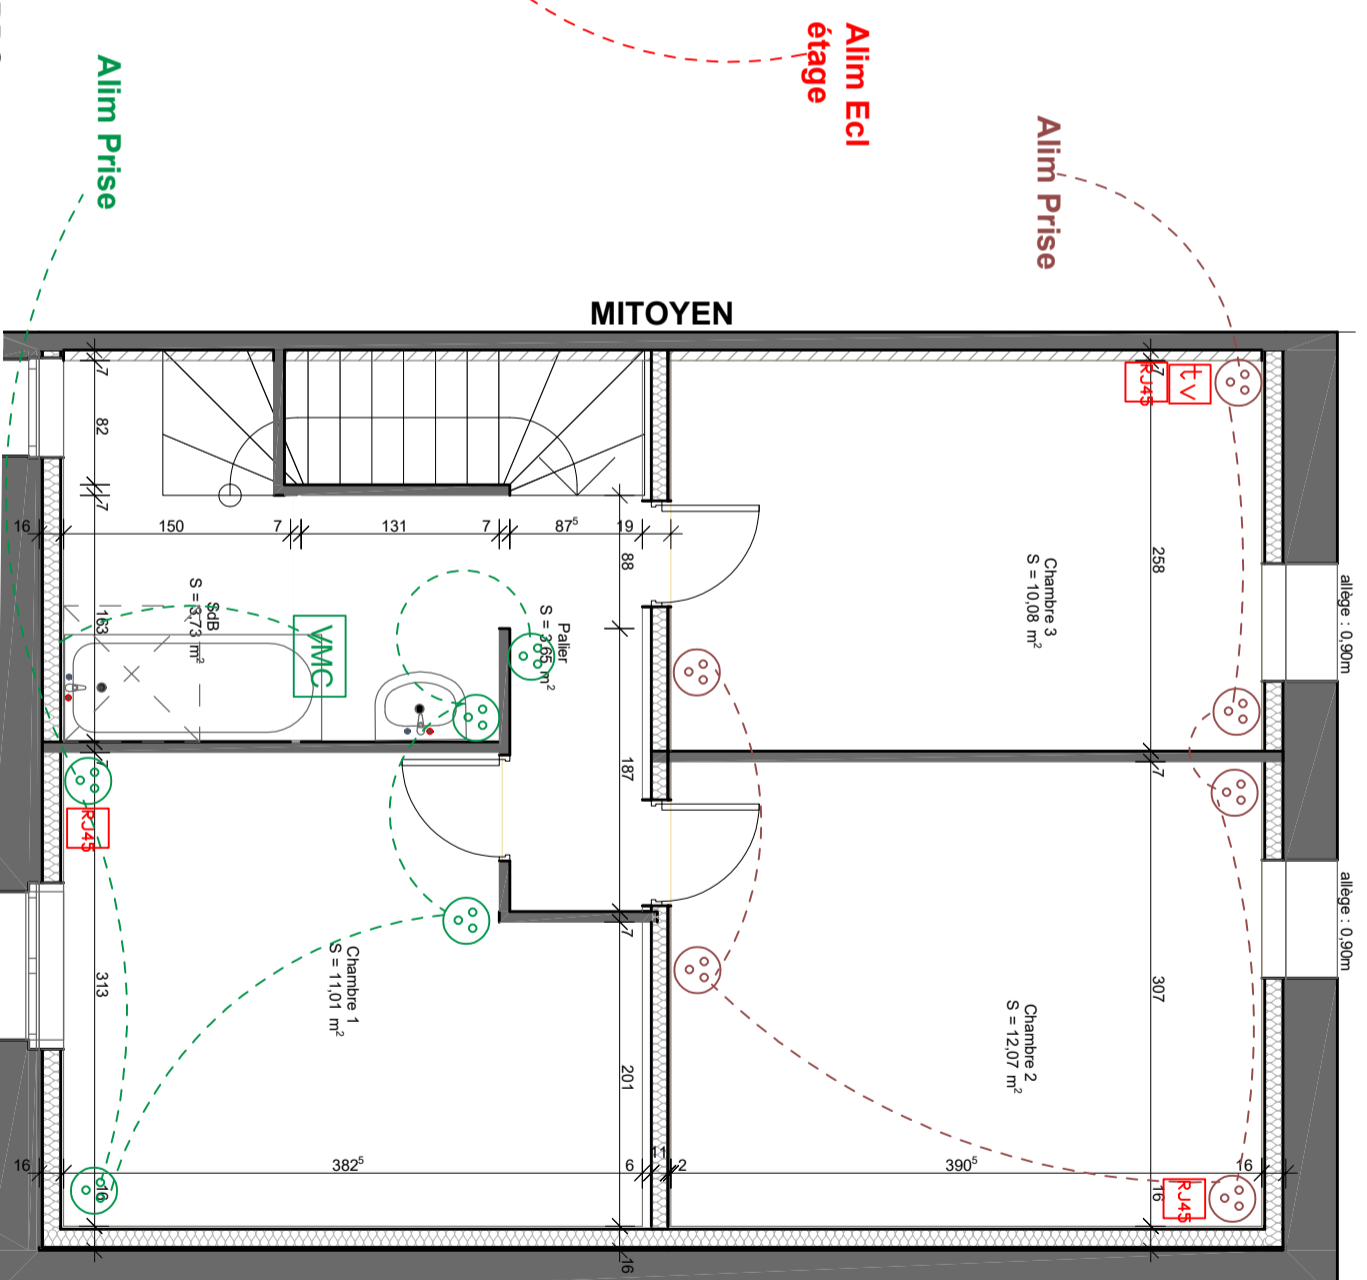

PLAN RDC

Point lumineux au plafond	Point lumineux en applique	Bouton poussoir	Mise à la terre
Interrupteur	Interrupteur avec témoin lumineux	Prise de courant électrique	Sonnerie
Interrupteur va et vient	Double Interrupteur	Prise de cuisine de 20 A	Prise pour four de 32 A
Interrupteur avec biluterie	Tableau électrique	Prise de télévision	Prise Informatique